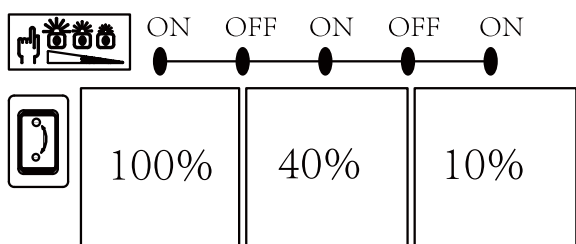

INSTRUKCJA MONTAŻU

ZUMALINE

NAZWA: CLINT

MODEL: MX6354-1-3BT

Driver replaceable by professional service
Osprzęt sterujący wymienny przez profesjonalny serwis

Light source replaceable by professional service
Źródło światła wymienne przez profesjonalny serwis

ON / WŁĄCZ, OFF / WYŁĄCZ

This product is equipped with light source of efficiency class F
Ten produkt zawiera źródła światła o klasie efektywności energetycznej F