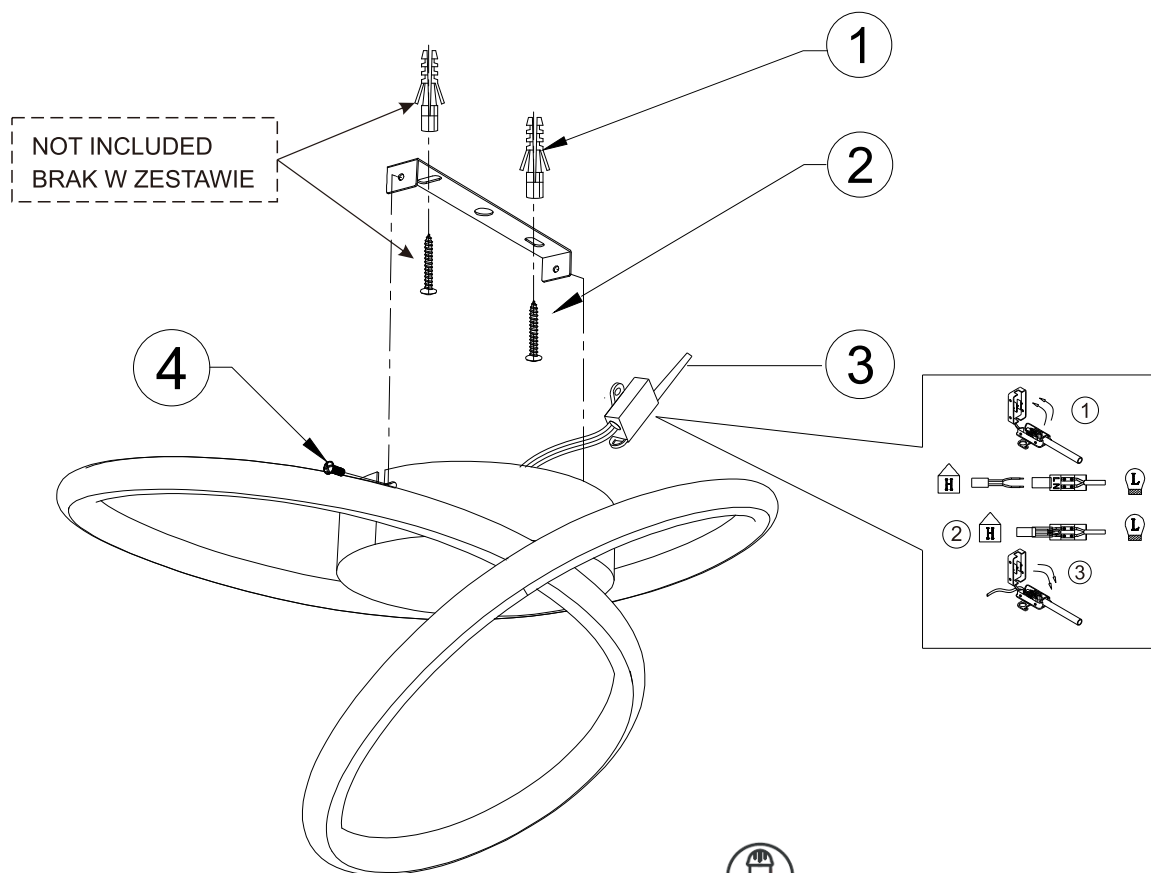

INSTRUKCJA MONTAŻU

ZUMALINE

NAZWA: CLINT

MODEL: MX6354-1-3BT

Driver replaceable by professional service
Osprzęt sterujący wymienny przez profesjonalny serwis

Light source replaceable by professional service
Źródło światła wymienne przez profesjonalny serwis

ON / WŁĄCZ, OFF / WYŁĄCZ

This product is equipped with light source of efficiency class F
Ten produkt zawiera źródła światła o klasie efektywności energetycznej F